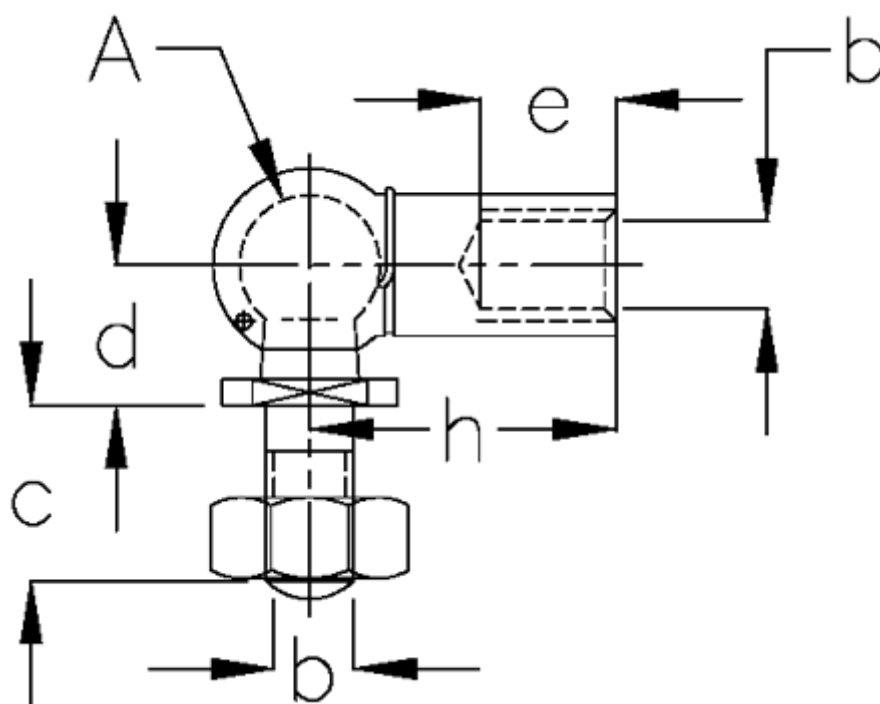

Varenummer: 14022331  
Beskrivelse: KLEE Vinkelled CS 13 M8, højre  
DIN 71802 stål, forzinket

## Mål

A	= 13
b	= M8, højre
c	= 16
d	= 13
e	= 14.0
h	= 30
NV	= 11
vægt kg/1000	= 53.1